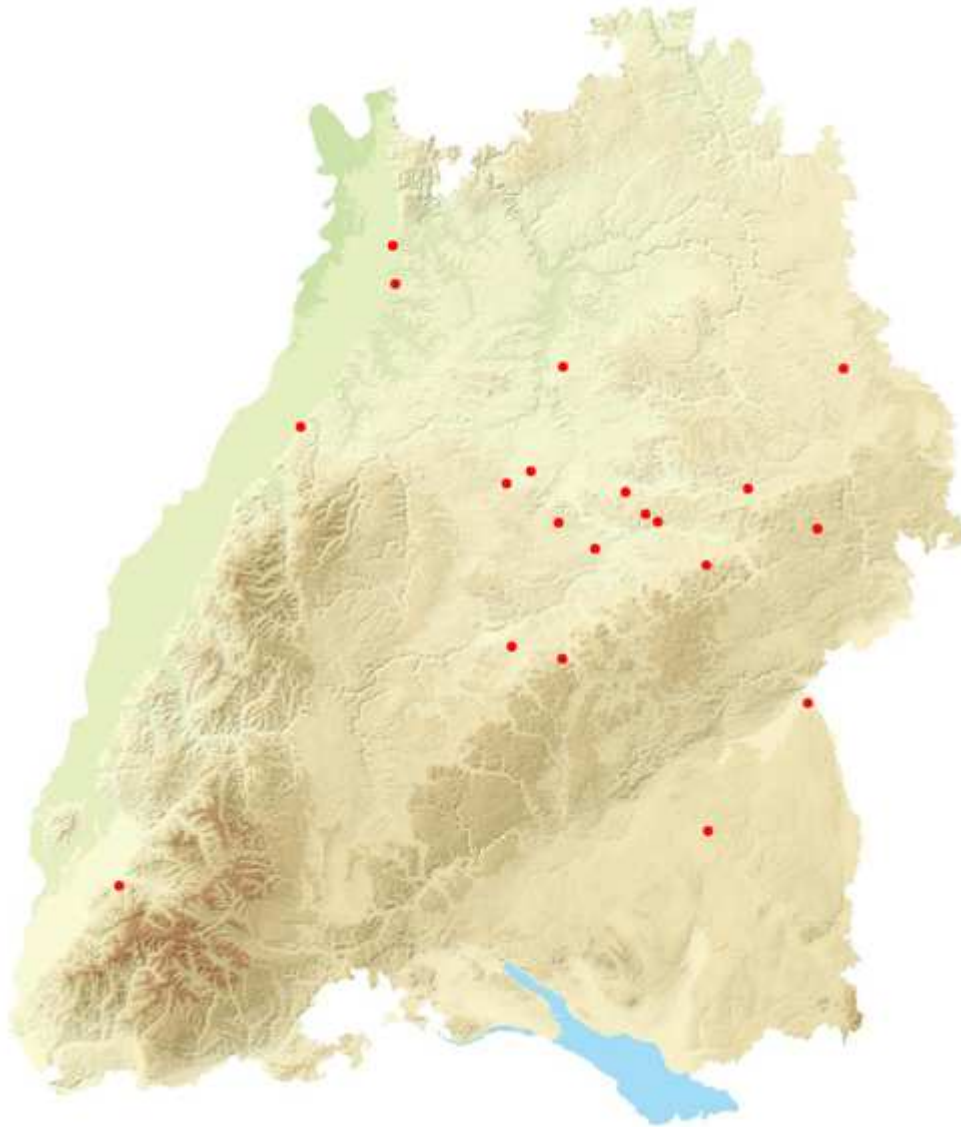

# Teilnehmerliste der landesweiten synchronen Zugvogelerfassung in Baden-Württemberg für den Herbst 2012

- Mit einem Überblick über die Verteilung der Beobachtungspunkte -

Karte: LUBW / Veröffentlichung mit Genehmigung der LUBW.

Name	Vorname	Beobachtungsraum	E-Mailadresse
Anthes	Nils	Landkreis Tübingen	-
Baust	Johannes	Rhein-Neckar Kreis	-
Böker	Raffael	Ostalbkreis	<a href="mailto:daten-aa@ogbw.de">daten-aa@ogbw.de</a>
Finkbeiner	Roland	Landkreis Reutlingen	-
Gramlich	Ralf	Landkreis Heilbronn	<a href="mailto:info@ornischule.de">info@ornischule.de</a>
Johannes	Mayer	Landkreis Esslingen	-
Kimpfler	Ralf	Rems-Murr-Kreis	-
Krumrey	Rudolf	Landkreis Karlsruhe	-
Lenz	Julian	Rems-Murr-Kreis	<a href="mailto:daten-wn@ogbw.de">daten-wn@ogbw.de</a>